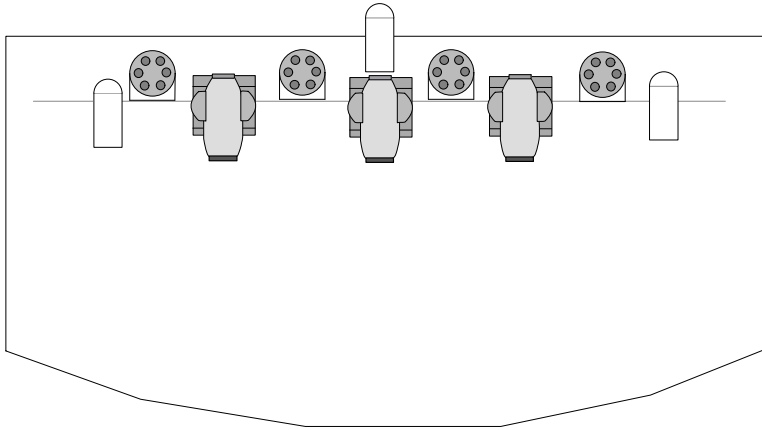

## REFERENCE:

NEO -300 LED

ALFIE - TECSHOW.

NEBULA - TECSHOW.

STROBE GENI 1800D.

PAR 56 - 220V x 300W.

ANTARI Z 1200.

NAVIGATOR 24  
PC + SUNLITE SUITE 1.