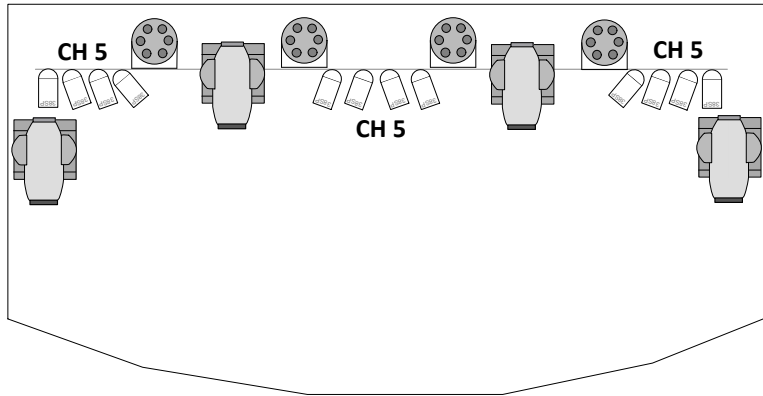

NICETO CLUB

REFERENCE:

-  NEO - QUARK II.
-  ALFIE - TECSHOW.
-  NEBULA - TECSHOW.
-  STROBE GENI 1800D.
-  PARTEC - TECSHOW.
-  PAR 56 - 220V x 300W.
-  PAR 36 - 6V x 30W.
-  PAR 36 - 120 x 650W.
-  ANTARI Z 1200.

NAVIGATOR 24
PC + SUNLITE SUITE 1.