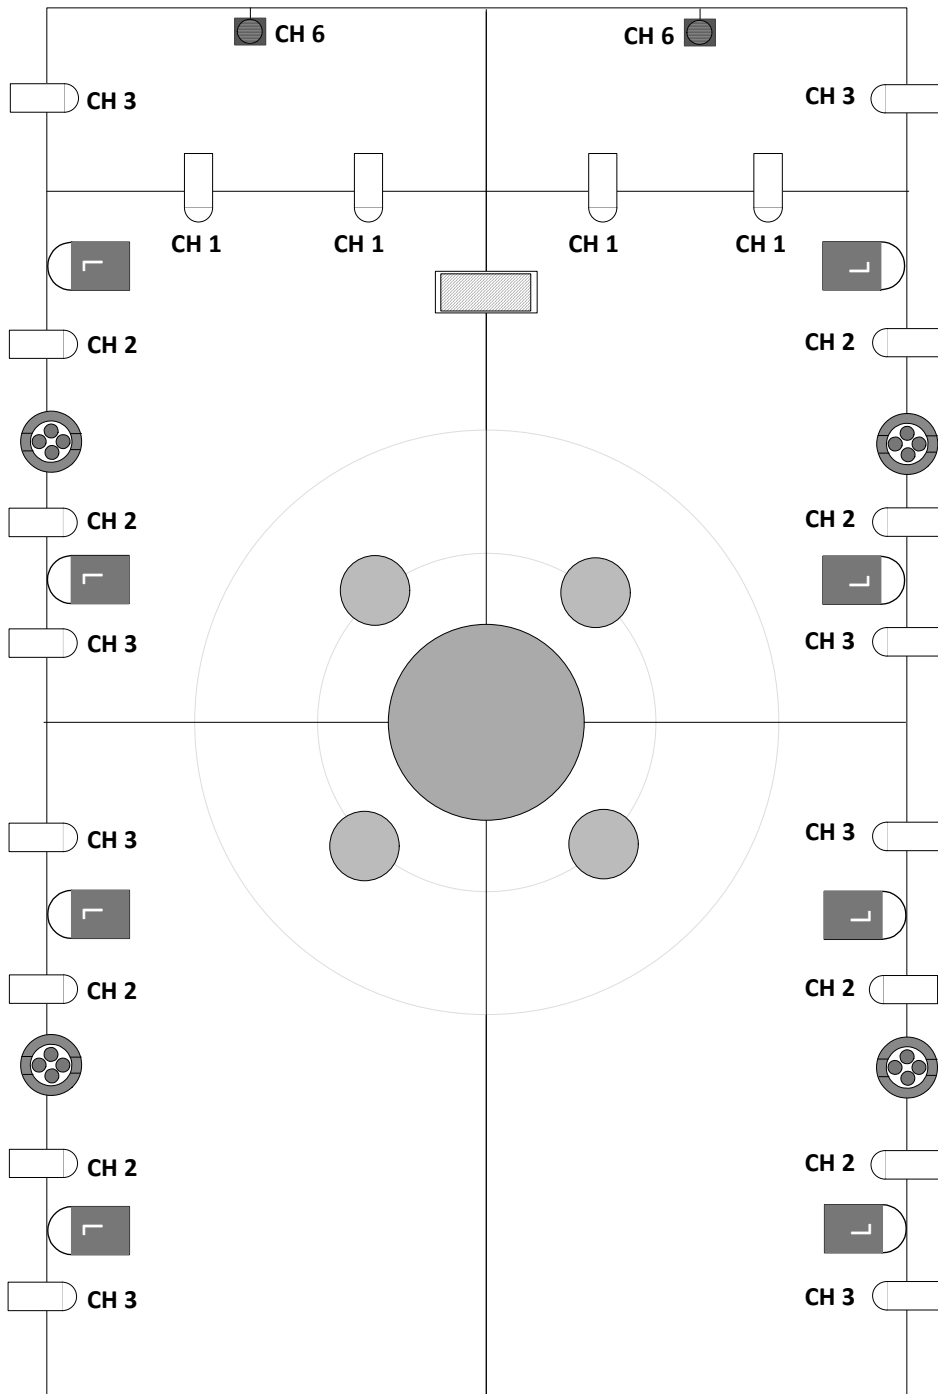

NICETO CLUB

REFERENCE:

-  NEO - QUARK II.
-  ALFIE - TECSHOW.
-  NEBULA - TECSHOW.
-  STROBE GENI 1800D.
-  PARTEC - TECSHOW.
-  PAR 56 - 220V x 300W.
-  PAR 36 - 6V x 30W.
-  PAR 36 - 120 x 650W.
-  ANTARI Z 1200.

NAVIGATOR 24
PC + SUNLITE SUITE 1.