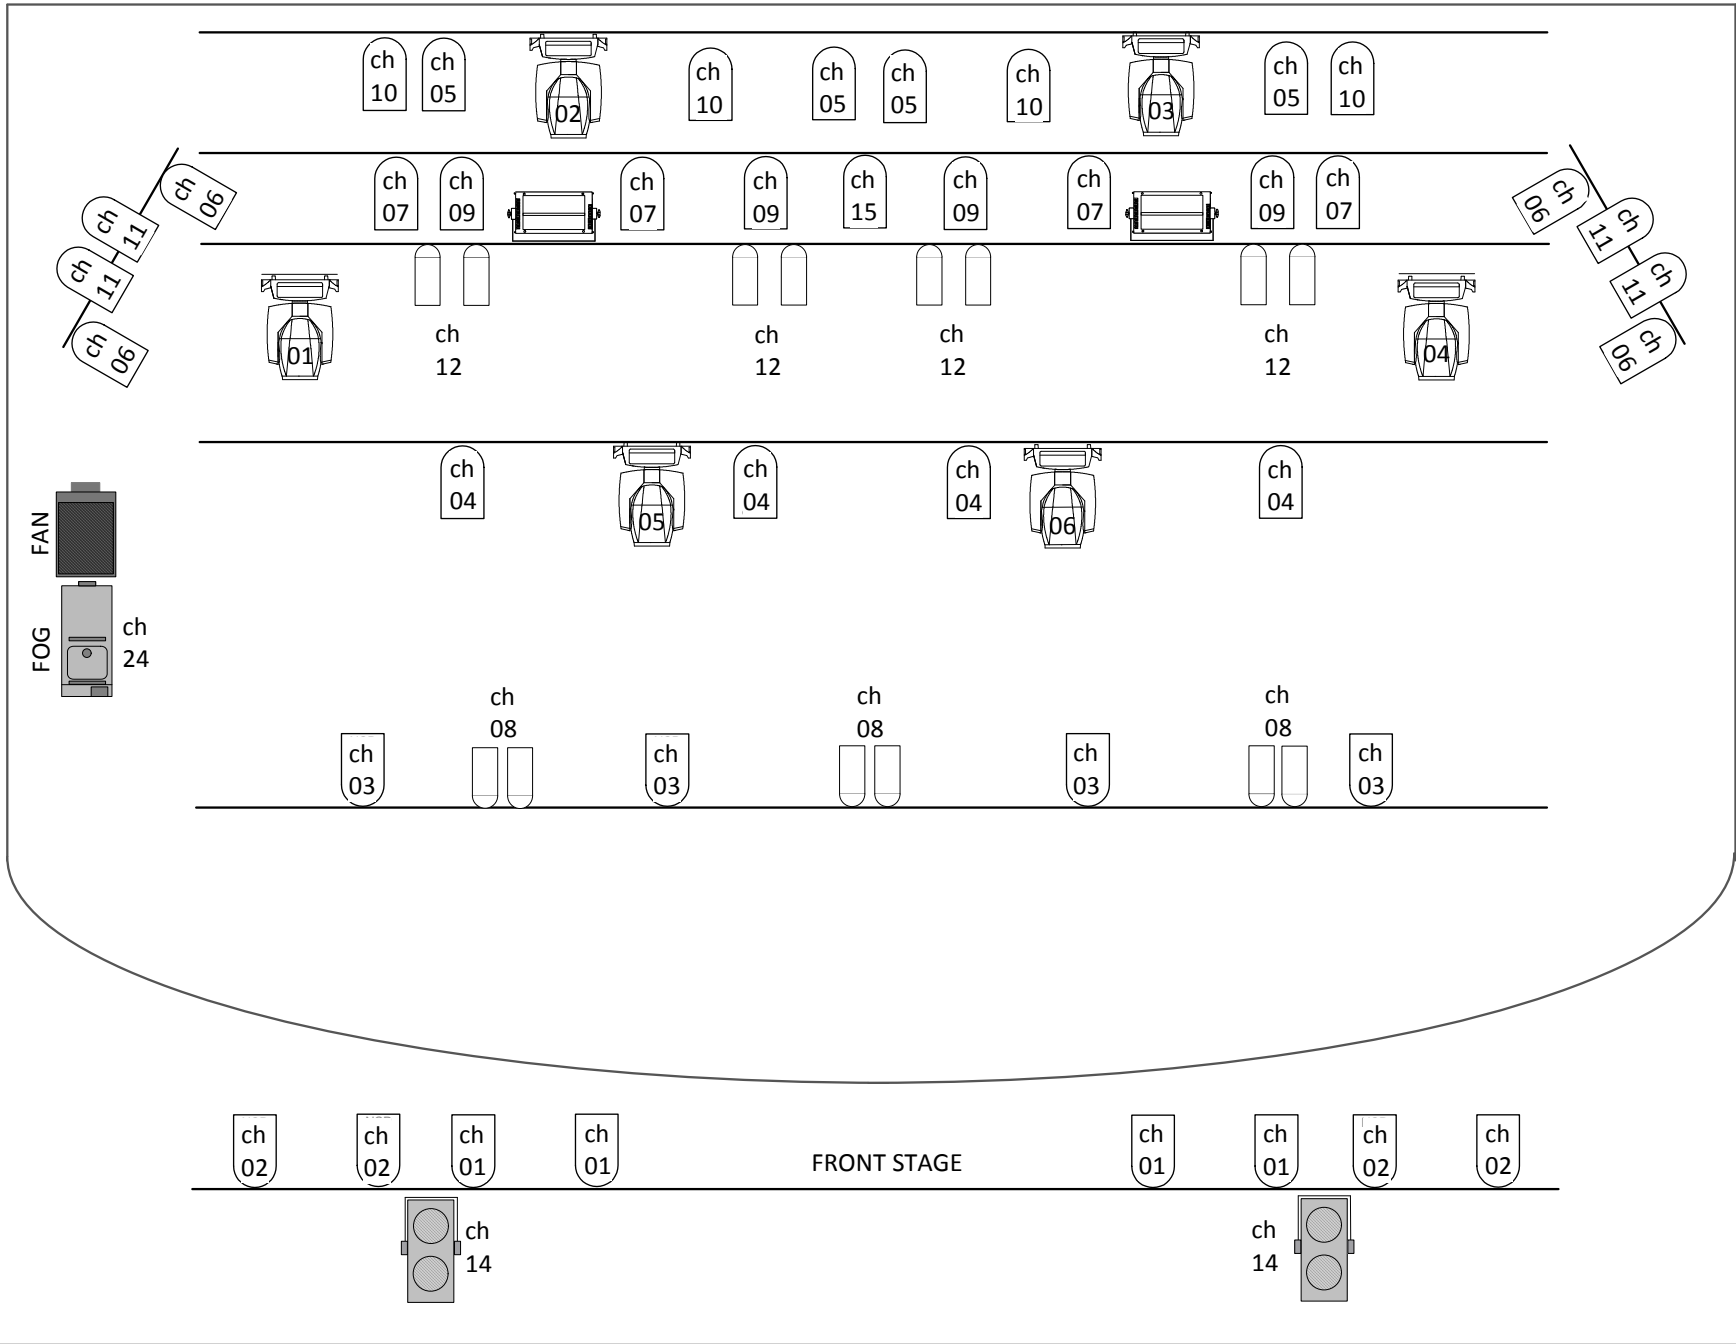

NICETO CLUB

REFERENCE:

 BEAMER 7R.

 STROBE GENI 1800D.

 NSP PAR 64 - 110V x 1000W.

 PAR 56 - 220V x 300W.

 MINI BRUTE 2 LAMP.

 ANTARI Z 1200.

 JANDS EVENT 408.

DIMMER - LITE-PUTER - DX1227.
 SPLITTER - DP 81.
 LEE FILTERS - ROSCO - ETC.